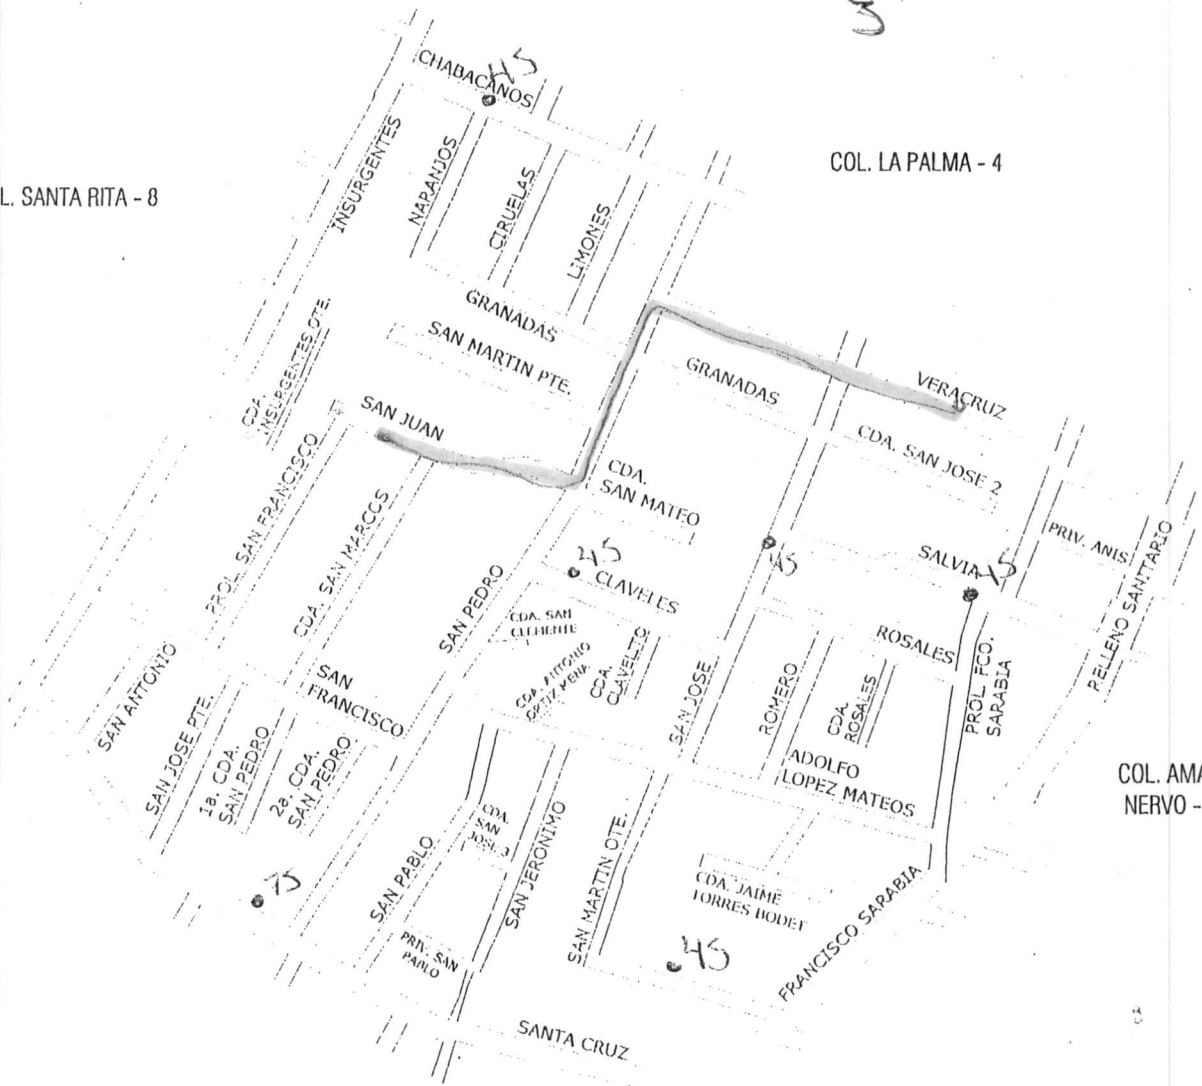

- Veracruz
- San Pedro
- San Juan

3

COL. SANTA RITA - 8

COL. LA PALMA - 4

COL. MEXICO - 18

COL. GUADALUPE TLAZINTLA - 19

3 calles

	DIRECCIÓN DE DESARROLLO URBANO NOMENCLATURA DE CALLES			PLANO - 9
	UBICACION: COLONIA EL MIRADOR			
FECHA: junio-2018	ING. ARQ. JUSTINO EZEQUIEL VÁZQUEZ GONZÁLEZ Director de Desarrollo Urbano