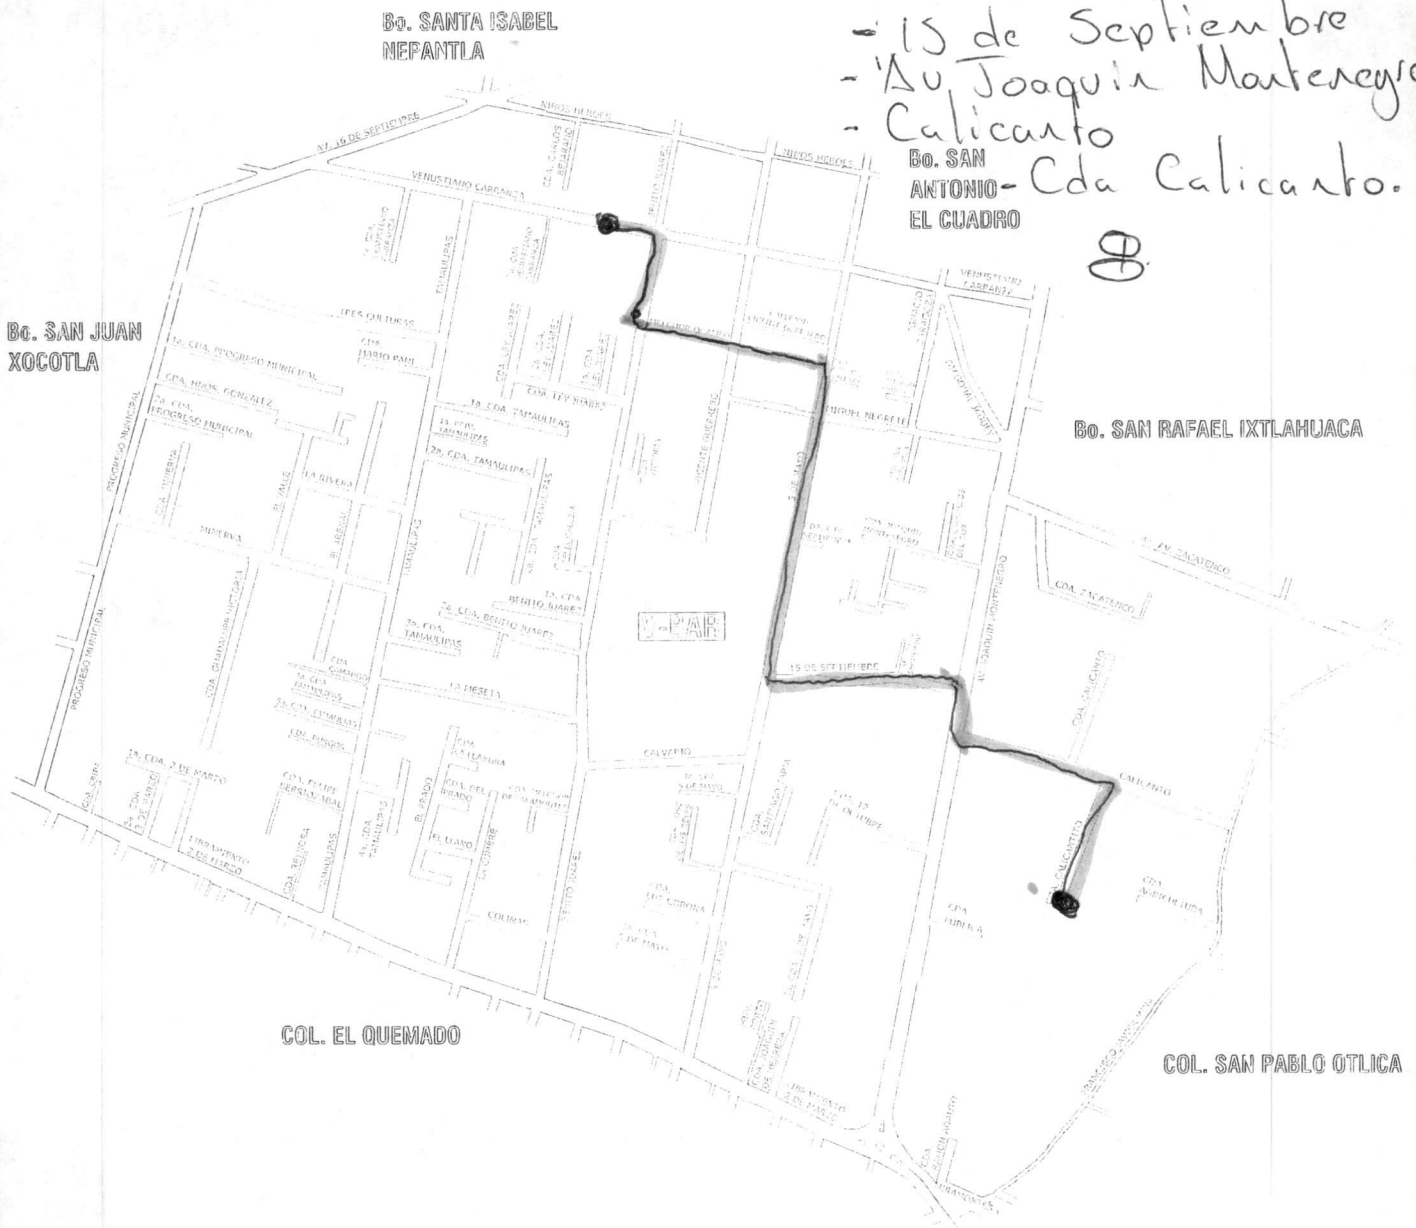

1. Venustiano Carranza
   - Benito Juárez
   - Melchor Ocampo
   - 5 de Mayo
   - 15 de Septiembre
   - Doña Juana Montenegro
   - Calicanto
2. Bo. SAN ANTONIO - Cda Calicanto. EL CUADRO

8 calles

  TULTEPEC AYUNTAMIENTO 1917-2017	DIRECCIÓN DE DESARROLLO URBANO NOMENCLATURA DE CALLES		 V - BAR
	BARRIO MARTÍN CALVARIO		
FECHA: ENERO - 2020	ING. ARQ. JUSTINO EZEQUIEL VÁZQUEZ GONZÁLEZ Director de Desarrollo Urbano		 Tultepec Trabajo, Tradición y Solución Progresiva 2019-2021
		5