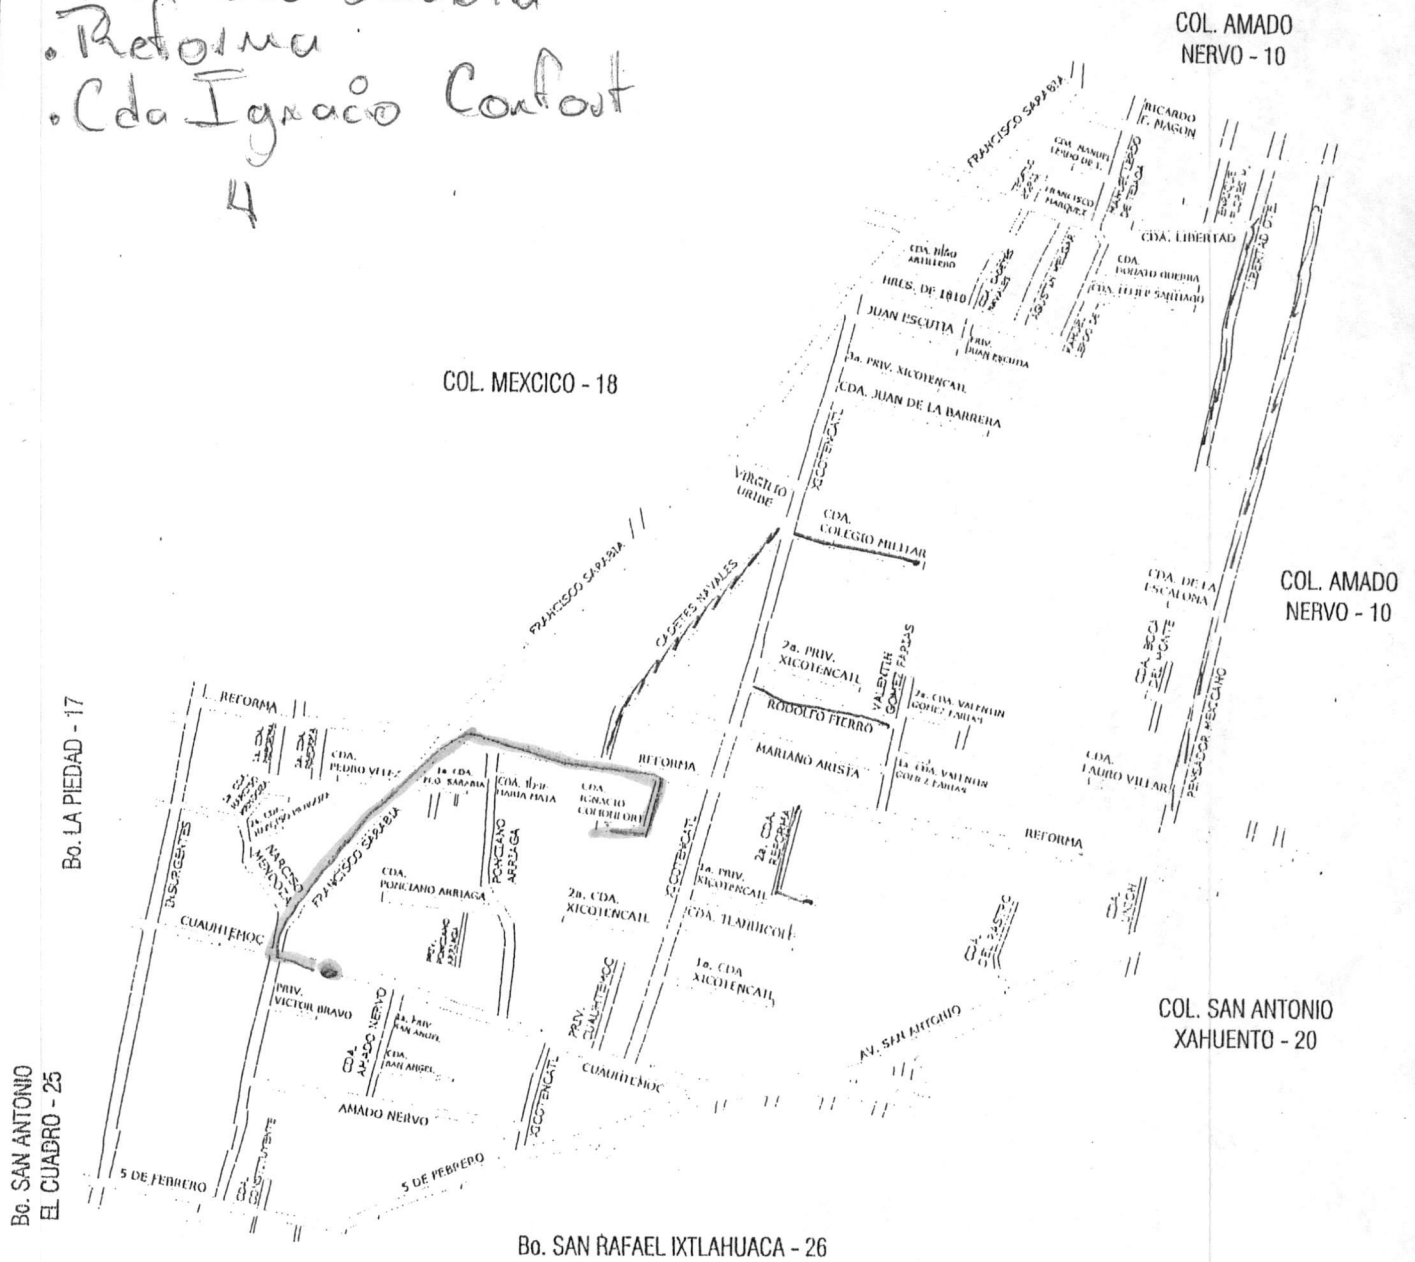

- Cuauhtemoc
- Francisco Sarabia
- Reforma
- Cda Ignacio Comfost

4

4 calles

En el Cerro del Tule	DIRECCIÓN DE DESARROLLO URBANO NOMENCLATURA DE CALLES			PLANO - 19
	UBICACION: BARRIO GUADALUPE TLAZINTLA			
FECHA: junio-2018	ING. ARQ. JUSTINO EZEQUIEL VÁZQUEZ GONZÁLEZ Director de Desarrollo Urbano