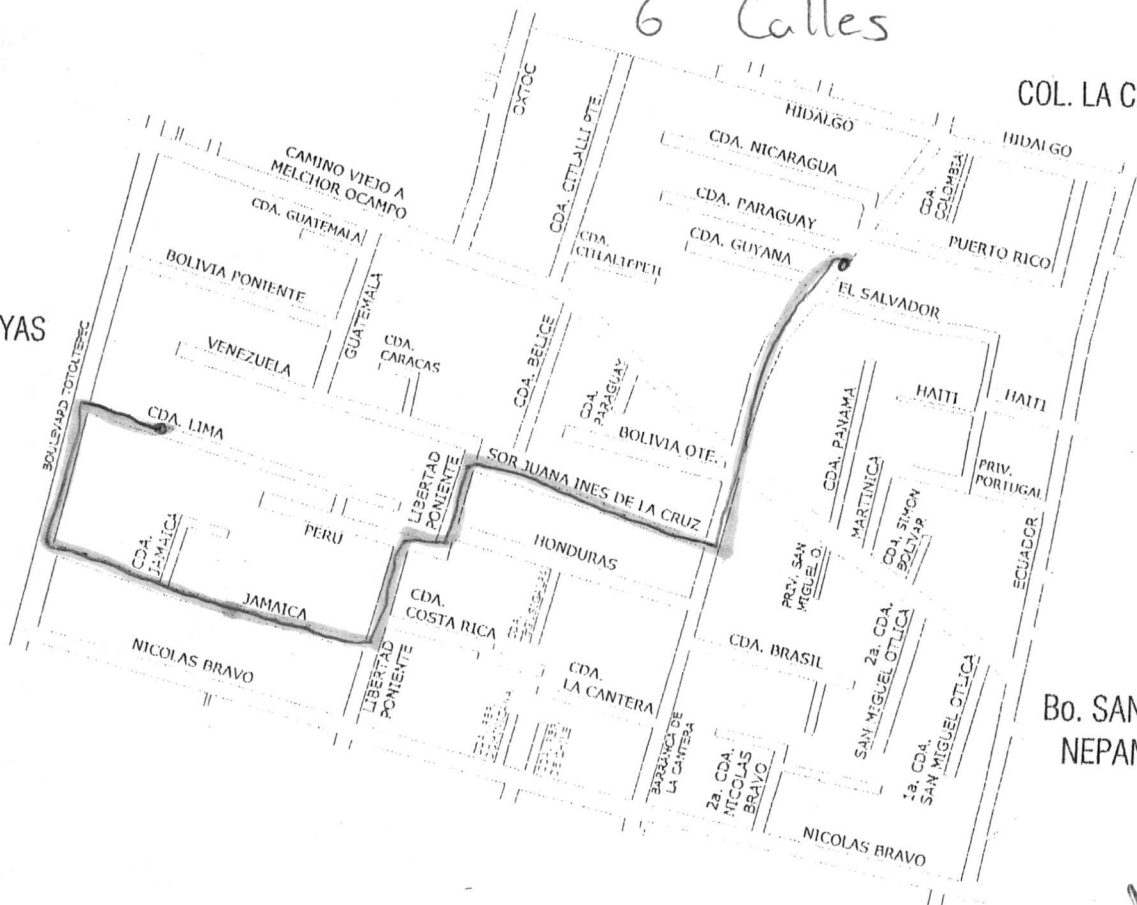

BLANCA ESTELA BERNAL
MESA DIRECTIVA DE SAN JOSÉ
TEL.

- Venustiano Carranza
 - Ignacio Zaragoza
 - Jose Maria y Morelos
 - Insurgentes
- 4

4 calles

<p>En el Carril del Tule</p>	DIRECCIÓN DE DESARROLLO URBANO			PLANO - 25
	NOMENCLATURA DE CALLES			
	UBICACION: BARRIO SAN ANTONIO EL CUADRO			
FECHA: junio-2018		ING. ARQ. JUSTINO EZEQUIEL VÁZQUEZ GONZÁLEZ Director de Desarrollo Urbano		

- Baranca la Cantera
 - Sor Juana Inez de la Cruz
 - Libertad Poniente
 - Jamaica
 - Boulevard Totoltepec
 - Cda Lima
- 6 Calles

COL. OXTOC - 12

COL. LA CANTERA - 13

FRACC. JOYAS

Bo. SANTA ISABEL
NEPANTLA - 22

Bo. SAN JUAN
XOCOTLA - 29

6 calles

 <p>En el Corro del Tulo</p>	DIRECCIÓN DE DESARROLLO URBANO NOMENCLATURA DE CALLES			PLANO - 21
	UBICACION: COLONIA SAN MIGUEL OTLICA			
FECHA: junio-2018	ING. ARQ. JUSTINO EZEQUIEL VÁZQUEZ GONZÁLEZ Director de Desarrollo Urbano			