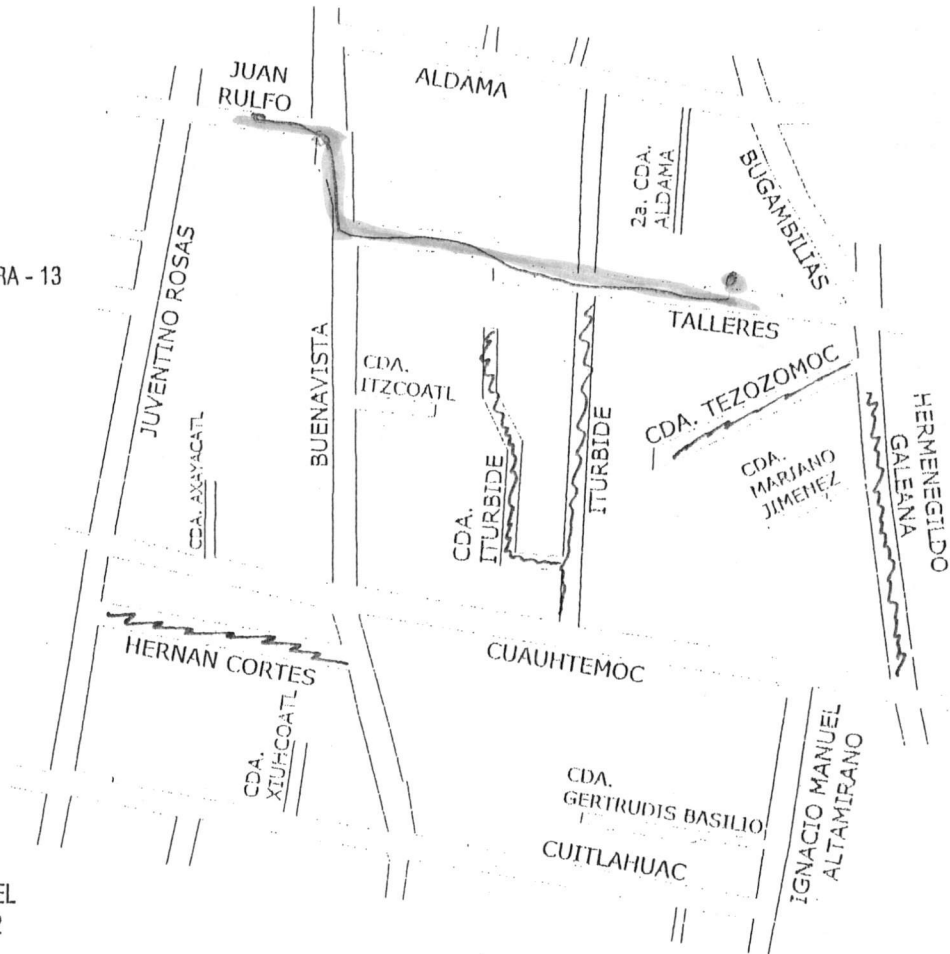

• Juan Rulfo
• Buenavista
• Talleres.
3

COL. LA CANTERA - 13

COL. LA CANTERA - 13

Bo. LA PIEDAD - 17

Bo. SANTA ISABEL
NEPANTLA - 22

Bo. EL CARMEN - 23

3 calles

  En el Cero del Tule	DIRECCIÓN DE DESARROLLO URBANO		
	NOMENCLATURA DE CALLES		
FECHA:	UBICACION:		
junio-2018	COLONIA LA MORITA		
	ING. ARQ. JUSTINO EZEQUIEL VÁZQUEZ GONZÁLEZ Director de Desarrollo Urbano